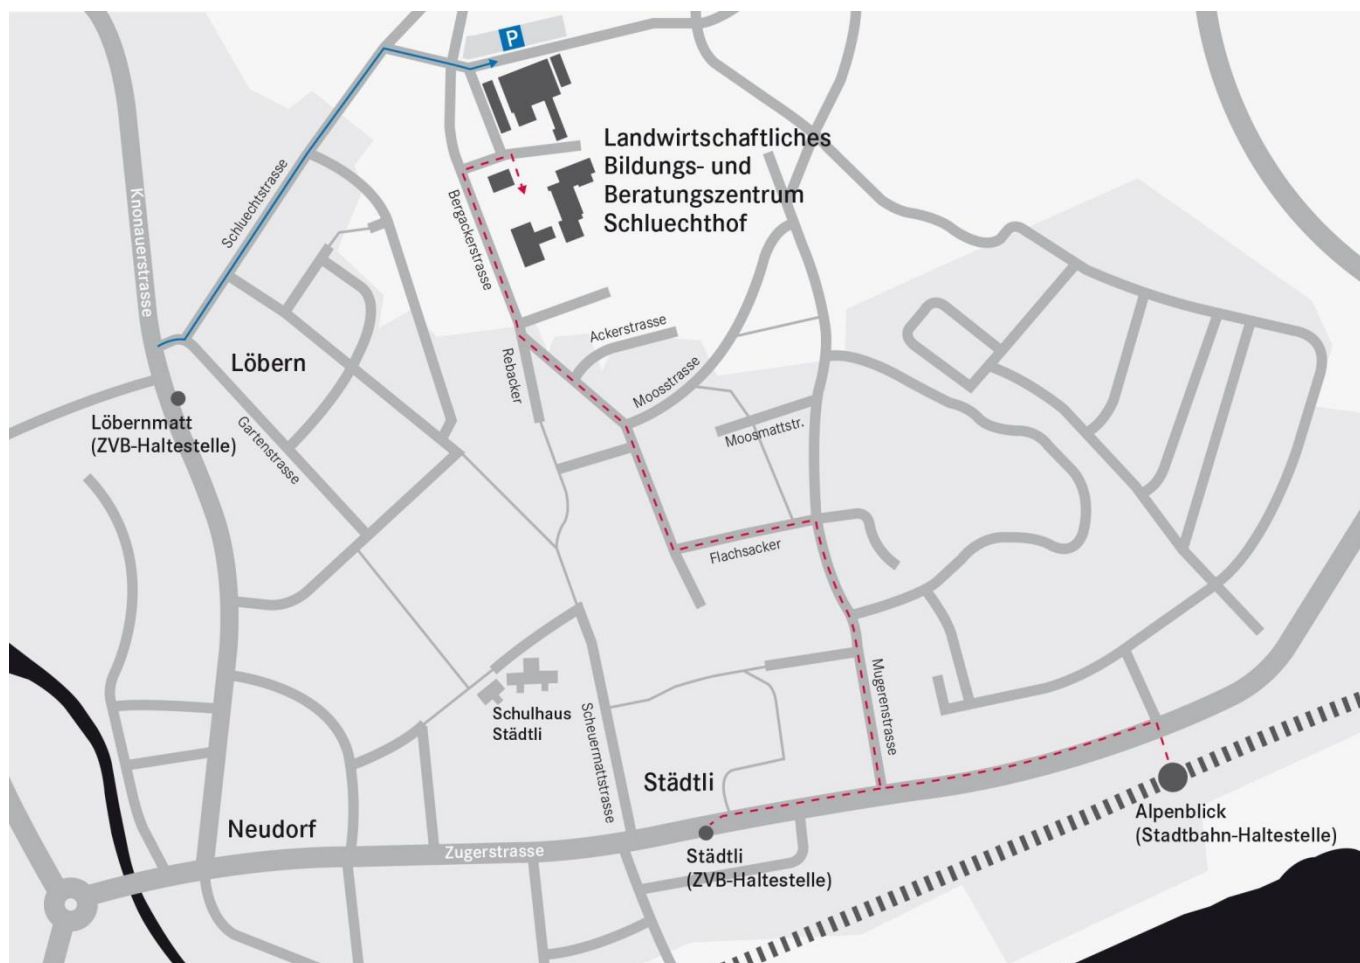

## Anfahrtsplan LBBZ Schluechthof, Cham

### Mit dem Bus oder der Stadtbahn von Zug

Ab Bahnhof Zug Buslinie 6 Richtung Cham bis Haltestelle «Städtli».

Ab Bahnhof Zug Stadtbahn S1 Richtung Rotkreuz bis Haltestelle «Alpenblick».

---▶ 10 bis 15 Minuten Fussweg.

### Mit dem Bus von Cham

Ab Bahnhof Cham Buslinie 42 Richtung Niederwil bis Haltestelle «Löbernmatt».

(10 Minuten Fussweg).

### Mit dem Auto

**Von Luzern** Ins Zentrum von Cham fahren. Beim Neudorf-Center links abbiegen Richtung Knonau.

Nach ca. 400 m rechts abbiegen. Bitte beachten Sie den Wegweiser «LBBZ Schluechthof».

**Von Zug** Ins Zentrum von Cham fahren. Beim Neudorf-Center rechts abbiegen Richtung Knonau.